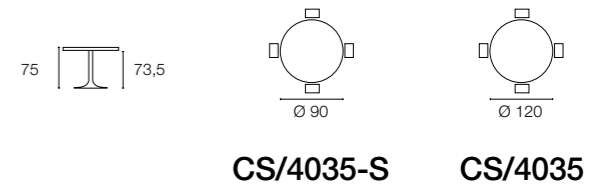

# Florence wood

Design: S.T.C.

	P42	P64	P87	P128	P201
 <b>CS/4035-S</b>		•		•	
 <b>CS/4035</b>	•	•	•	•	•

SEDIA CHAIR  
 LOU CS/1077

Copyright © Calligaris s.p.a.