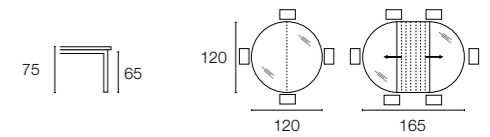

Road

Design: S.T.C.

CS/4006