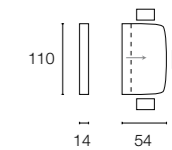

Olivia Bar

Design: Edi & Paolo Ciani

CS/4024