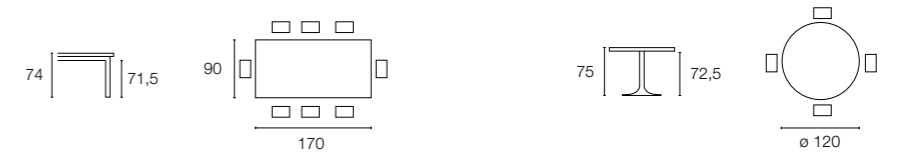

# Play wood

Design: Edi & Paolo Ciani

CS/4019-RC 170 W

CS/4019-RD 120 W

P77

P95

P42

P64