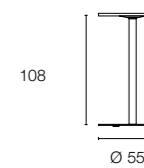

Dub

Design: S.T.C.

Copyright © Calligaris s.p.a.

CS/4015-C

TAVOLI CONTRACT
CONTRACT TABLES