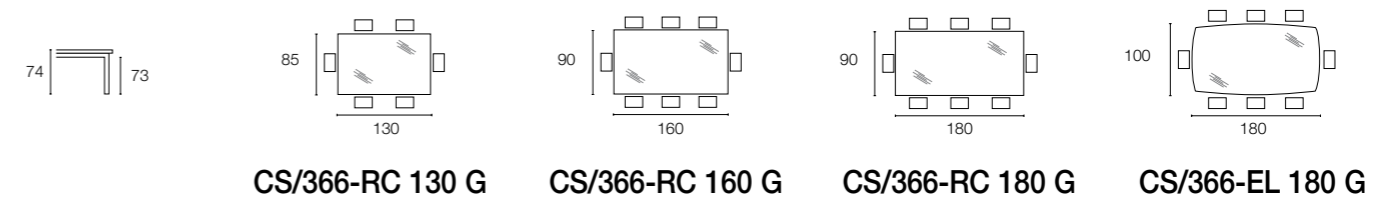

Diablo

Design: F. Ruffini e M. Quinto

SEDIA CHAIR
WAY CS/341 CS/342

Copyright © Calligaris s.p.a.

	GB	GFL	GK	GN	GTG	GTR	GXW
CS/366-RC 130 G	•	•	•	•		•	•
CS/366-RC 160 G	•	•	•	•		•	•
CS/366-RC 180 G		•			•	•	
CS/366-EL 180 G				•		•