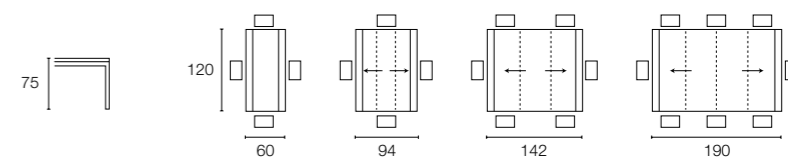

CS/4045-VR

P63

P64

P128

P201

P83