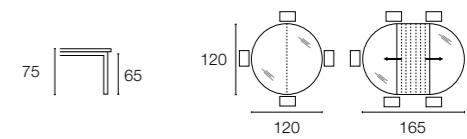

Orbit

Design: S.T.C.

CS/4033