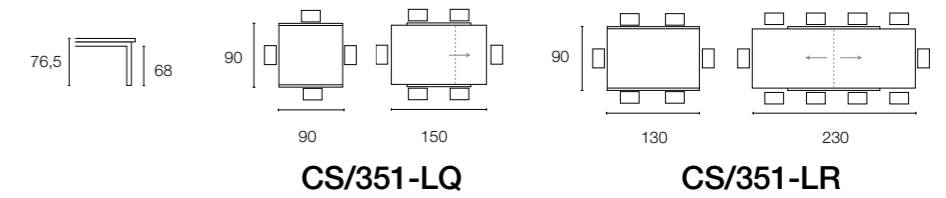

# Elasto wood

Design: S.T.C.

	P95_P01	P95_P03	P95_P87	P95_P128	P64_P128
<b>CS/351-LQ</b>	•	•		•	•
<b>CS/351-LR</b>		•	•	•	•

SEDIA CHAIR  
QUARANTACINQUE CS/1058

Copyright © Calligaris s.p.a.