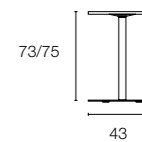

Freeze

Design: Archirivolto

Copyright Calligaris s.p.a.

CS/4040-A

TAVOLI CONTRACT
CONTRACT TABLES