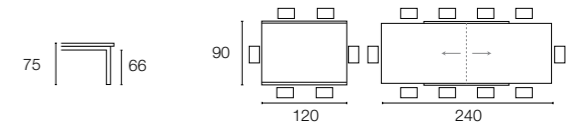

Enterprise wood

Design: S.T.C.

CS/368-LR