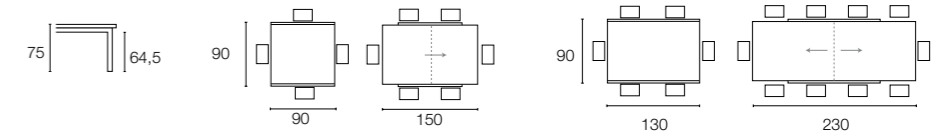

# Vario wood

Design: Edi & Paolo Ciani

CS/4004-LQ

CS/4004-LR

P03

P87

P128

P201