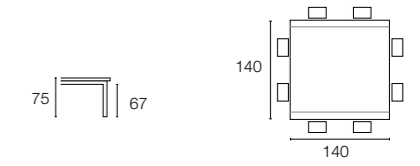

Barron fix

Design: S.T.C.

CS/4010-MVF 140

P77

GB

GK

GN

TEMPERED