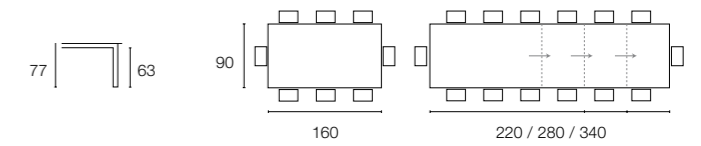

Doge Extralarge

Design: Archirivolto

CS/E31