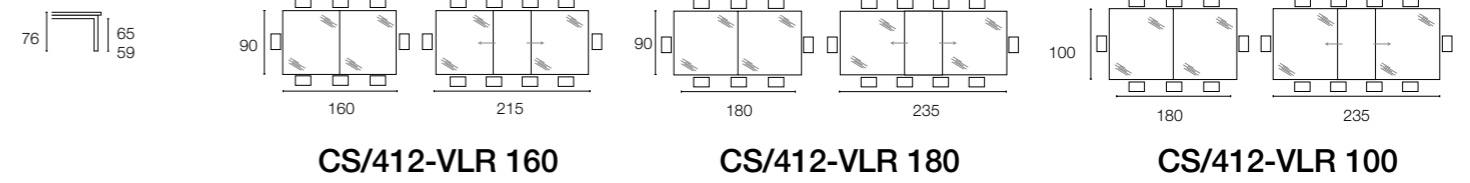

Motion glass & wood

Design: Archirivolta

SEDIA CHAIR
EUDORA CS/257-LH

Copyright © Calligaris s.p.a.

	GN_P87	GN_P128
CS/412-VLR 100	•	•
CS/412-VLR 180	•	•
CS/412-VLR 160	•	•
CS/412-VLO 100	•	•