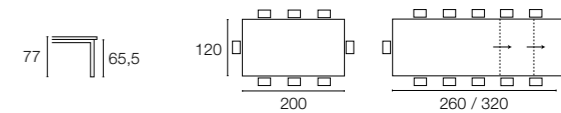

Tratto

Design: S.T.C.

Copyright © Calligaris s.p.a.

CS/4038