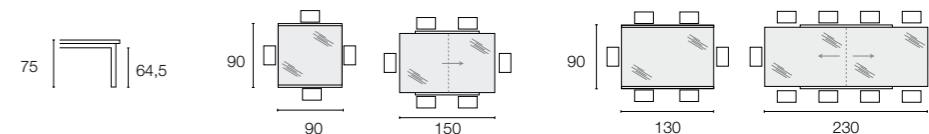

Vario glass

Design: Edi & Paolo Ciani

CS/4004-VQ

CS/4004-VR

P03	GK	P03	GN	P87	GN	
P128	GC	P128	GK	P128	GN	
P201	GB	P201	GC	P201	GN	

CS/4004-VQ	GN	GK
P87	•	
P128	•	•

CS/4004-VR	GB	GC	GN	GK
P03			•	•
P87			•	
P128		•	•	•
P201	•	•	•