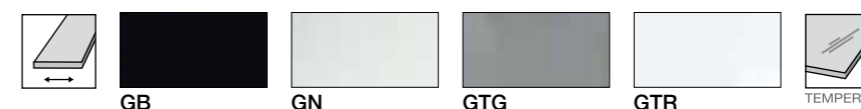

# Hyper

Design: Archirivolto

SEDIA CHAIR  
FLAIR CS/1082

Copyright © Calligaris s.p.a.

CS/416-R

CS/416-XR

CS/416-R	GN_GTR
P87	•
P128	•

CS/416-XR	GB_GB	GN_GTR	GTG_GTG	GTR_GTR
P63	•		•	
P64		•		•
P87		•		
P128		•	•	•
P201	•		•	•