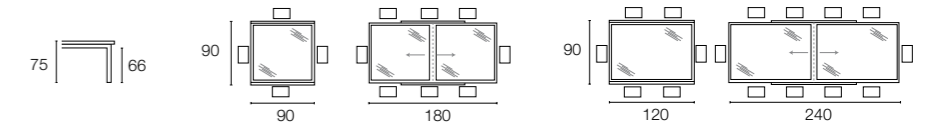

Enterprise glass

Design: S.T.C.

CS/368-VQ

CS/368-VR