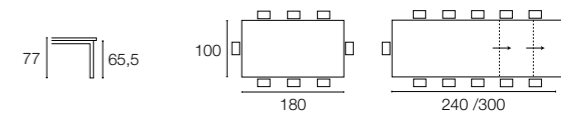

Master

Design: S.T.C.

CS/4002

P87

P128