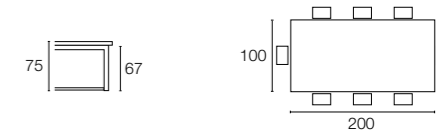

Metropole

Design: S.T.C.

CS/4003-XR