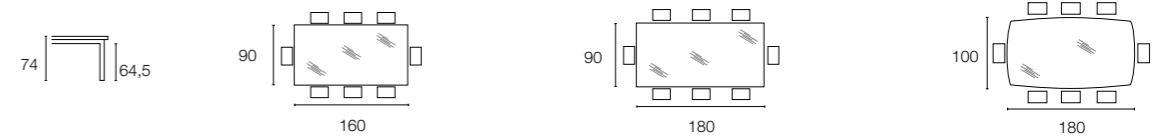

You leather

Design: S.T.C.

CS/365-RC 160 GLH

CS/365-RC 180 GLH

CS/365-EL 180 GLH