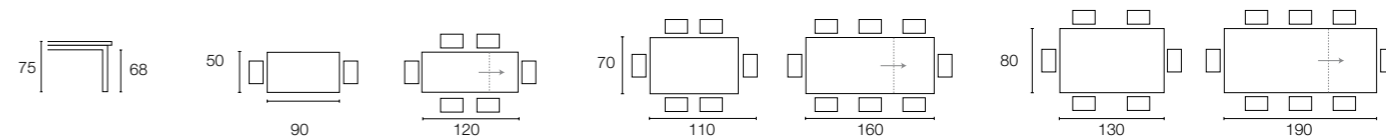

Performance wood

Design: S.T.C.

CS/4031-ML90

CS/4031-ML110

CS/4031-ML130