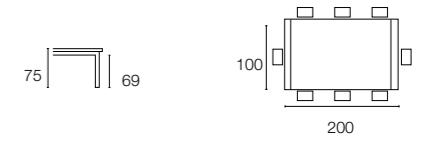

Modern fix wood

Design: S.T.C.

CS/391-FRW