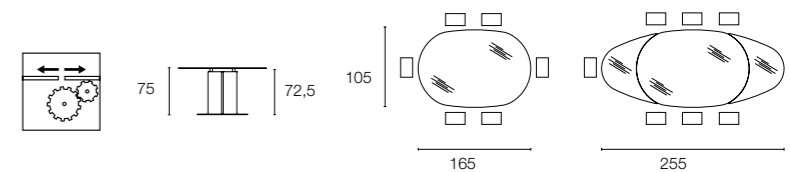

Odyssey

Design: S.T.C.

Copyright © Calligaris s.p.a.

CS/4043