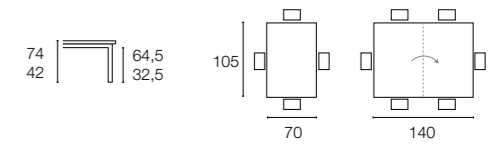

Mascotte

Design: Edi & Paolo Ciani

CS/490

P01

P21

P87

P128

P201