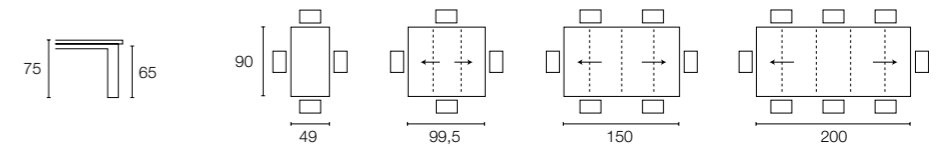

Mystery

Design: S.T.C.

CS/4046

P128

P201

P83