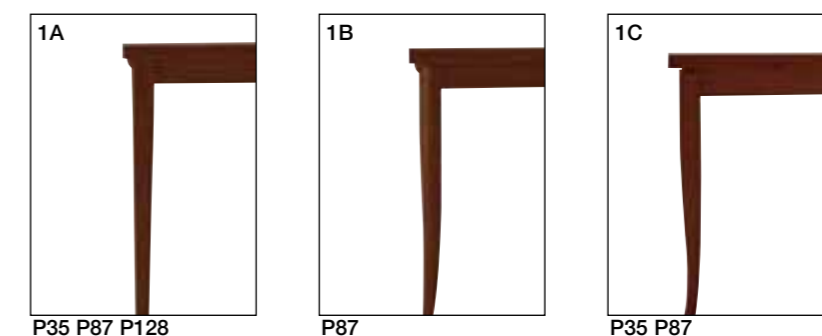

# Pentathlon

Design: S.T.C.

SEDIA CHAIR  
SABRINA CS/186

Copyright © Calligaris s.p.a.

CS/12-XL

CS/12-Q

CS/12-RD

	P35	P87	P128
CS/12-S		•	
CS/12-M	•	•	
CS/12-L	•	•	•
CS/12-XL	•	•	
CS/12-Q	•	•	•
CS/12-RD		•	