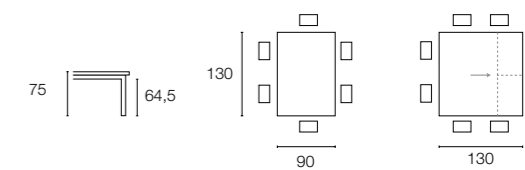

# Vario wood

Design: Edi & Paolo Ciani

CS/4004-LXQ

P87

P128